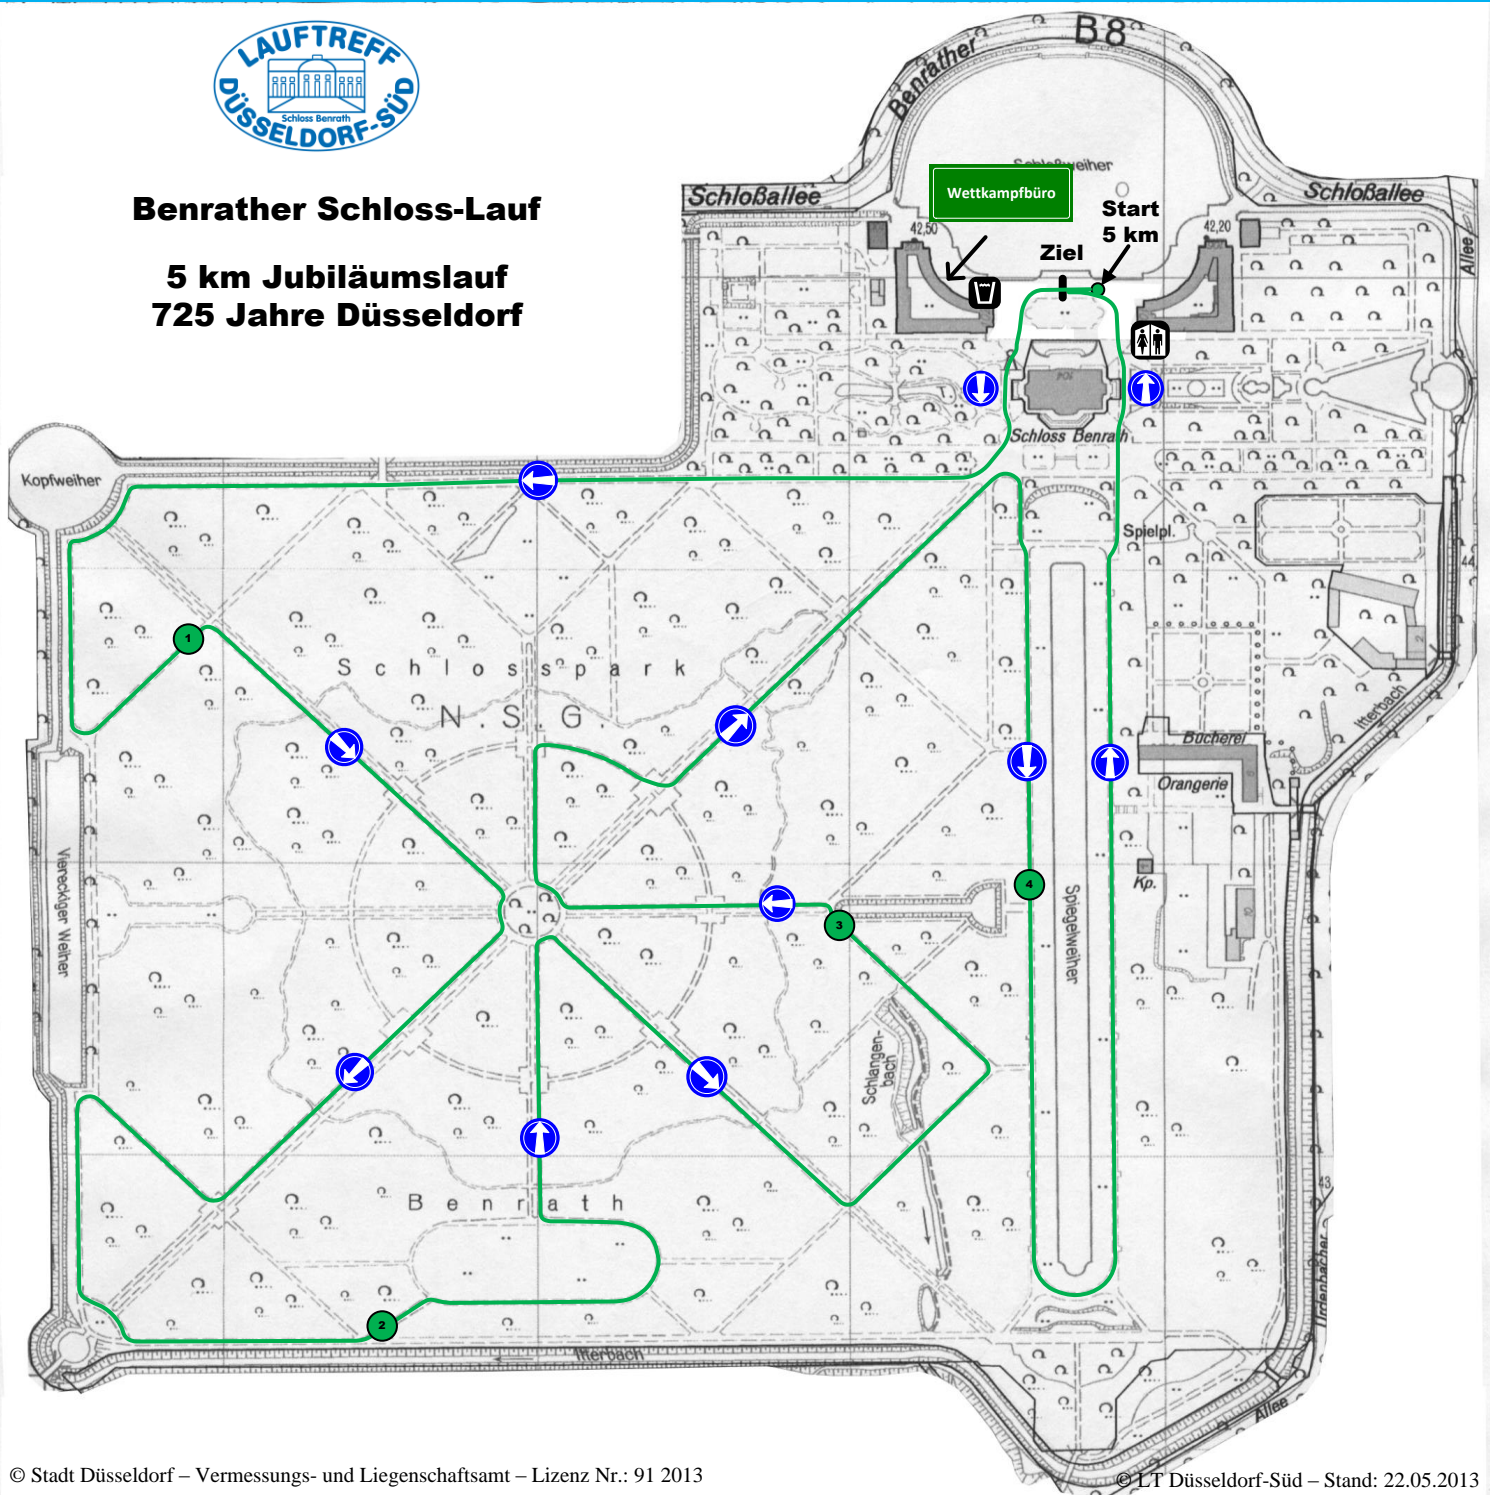

## Benrather Schloss-Lauf

5 km Jubiläumslauf  
725 Jahre Düsseldorf

**Benrather Schloss-Lauf**

**10 km Terex Lauf  
(2 Runden)**

## Benrather Schloss-Lauf

400 m Bambinilauf

## Benrather Schloss-Lauf

1,44 km Schülerlauf

**Benrather Schloss-Lauf**  
**Staffellauf der**  
**Grundschulklassen**  
**(3 x 990 m)**