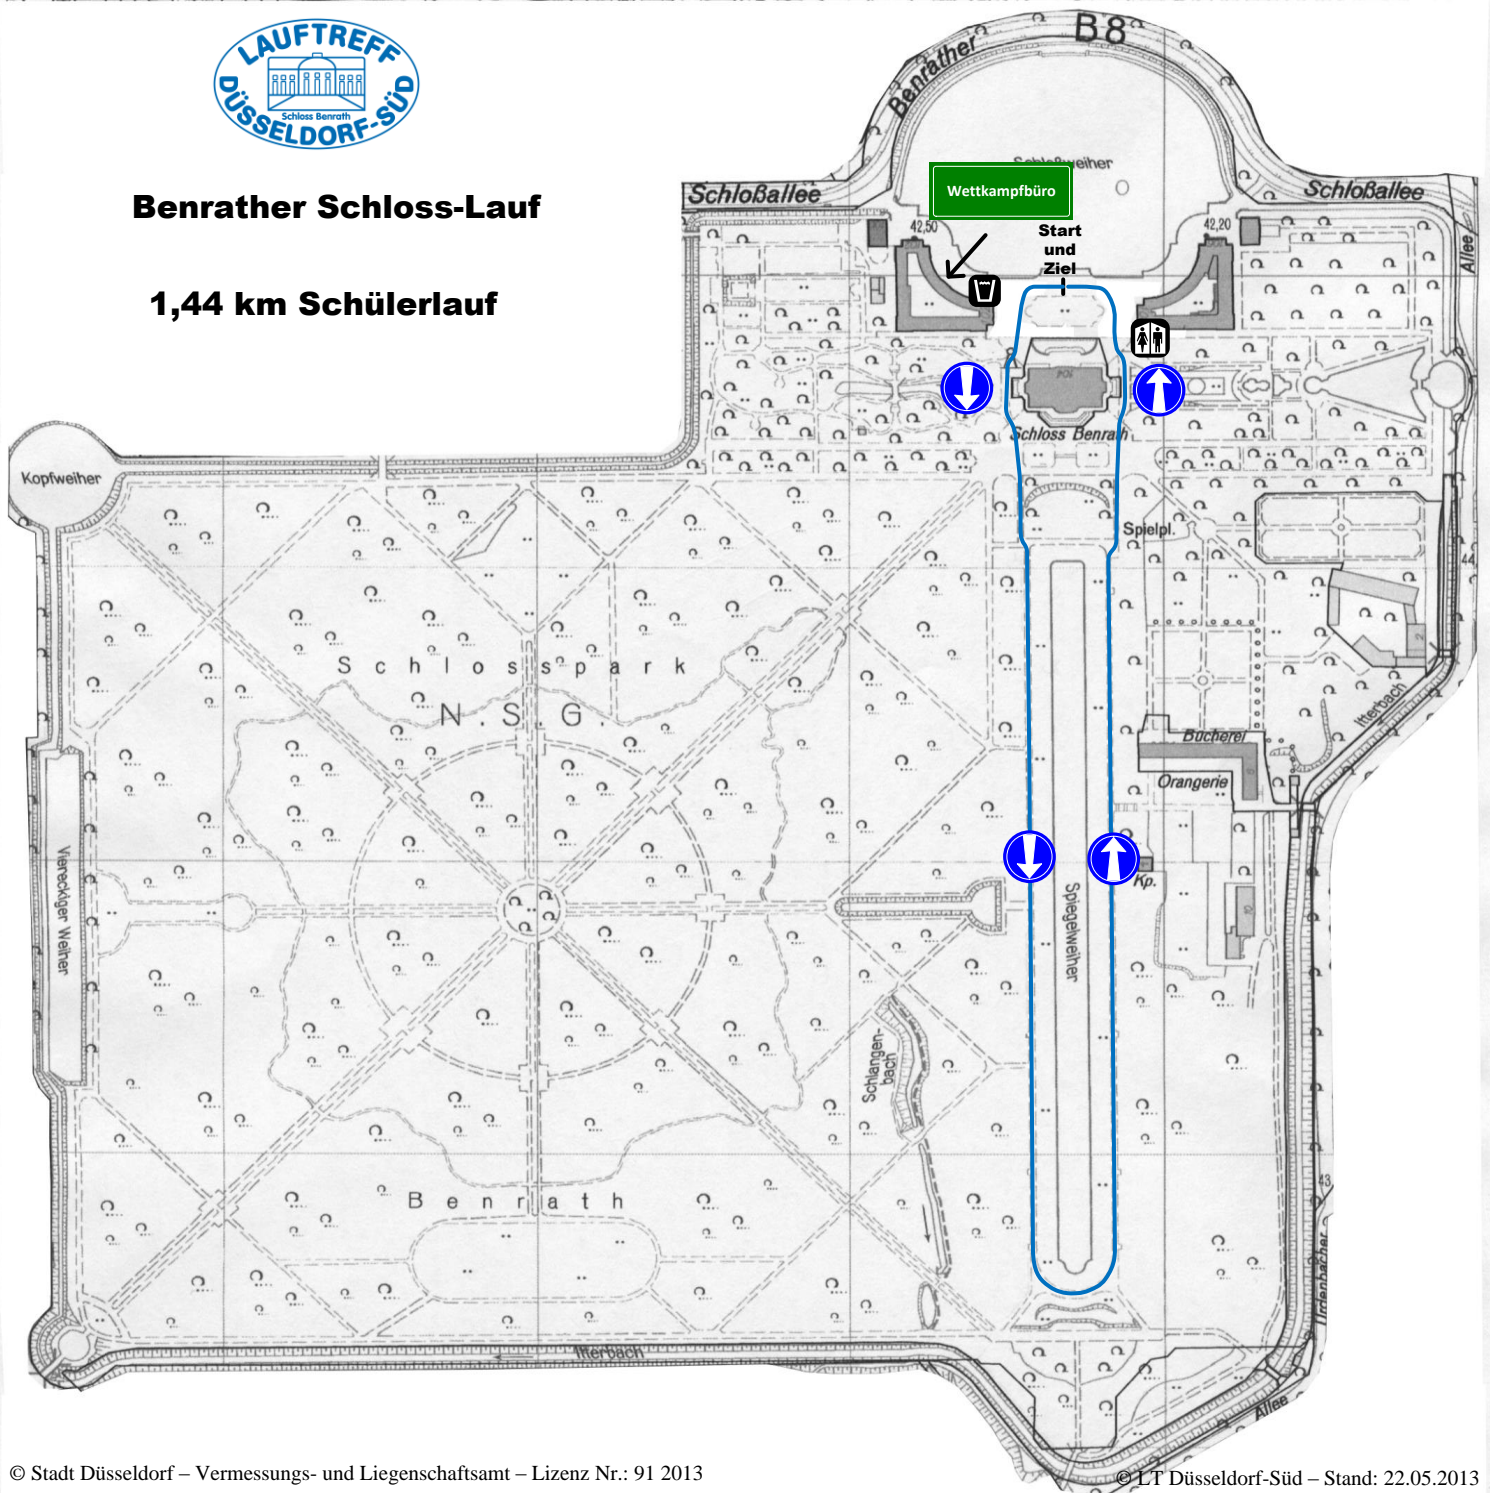

## Benrather Schloss-Lauf

400 m Bambinilauf

## Benrather Schloss-Lauf

1,44 km Schülerlauf

**Benrather Schloss-Lauf**  
**Staffellauf der**  
**Grundschulklassen**  
**(3 x 990 m)**