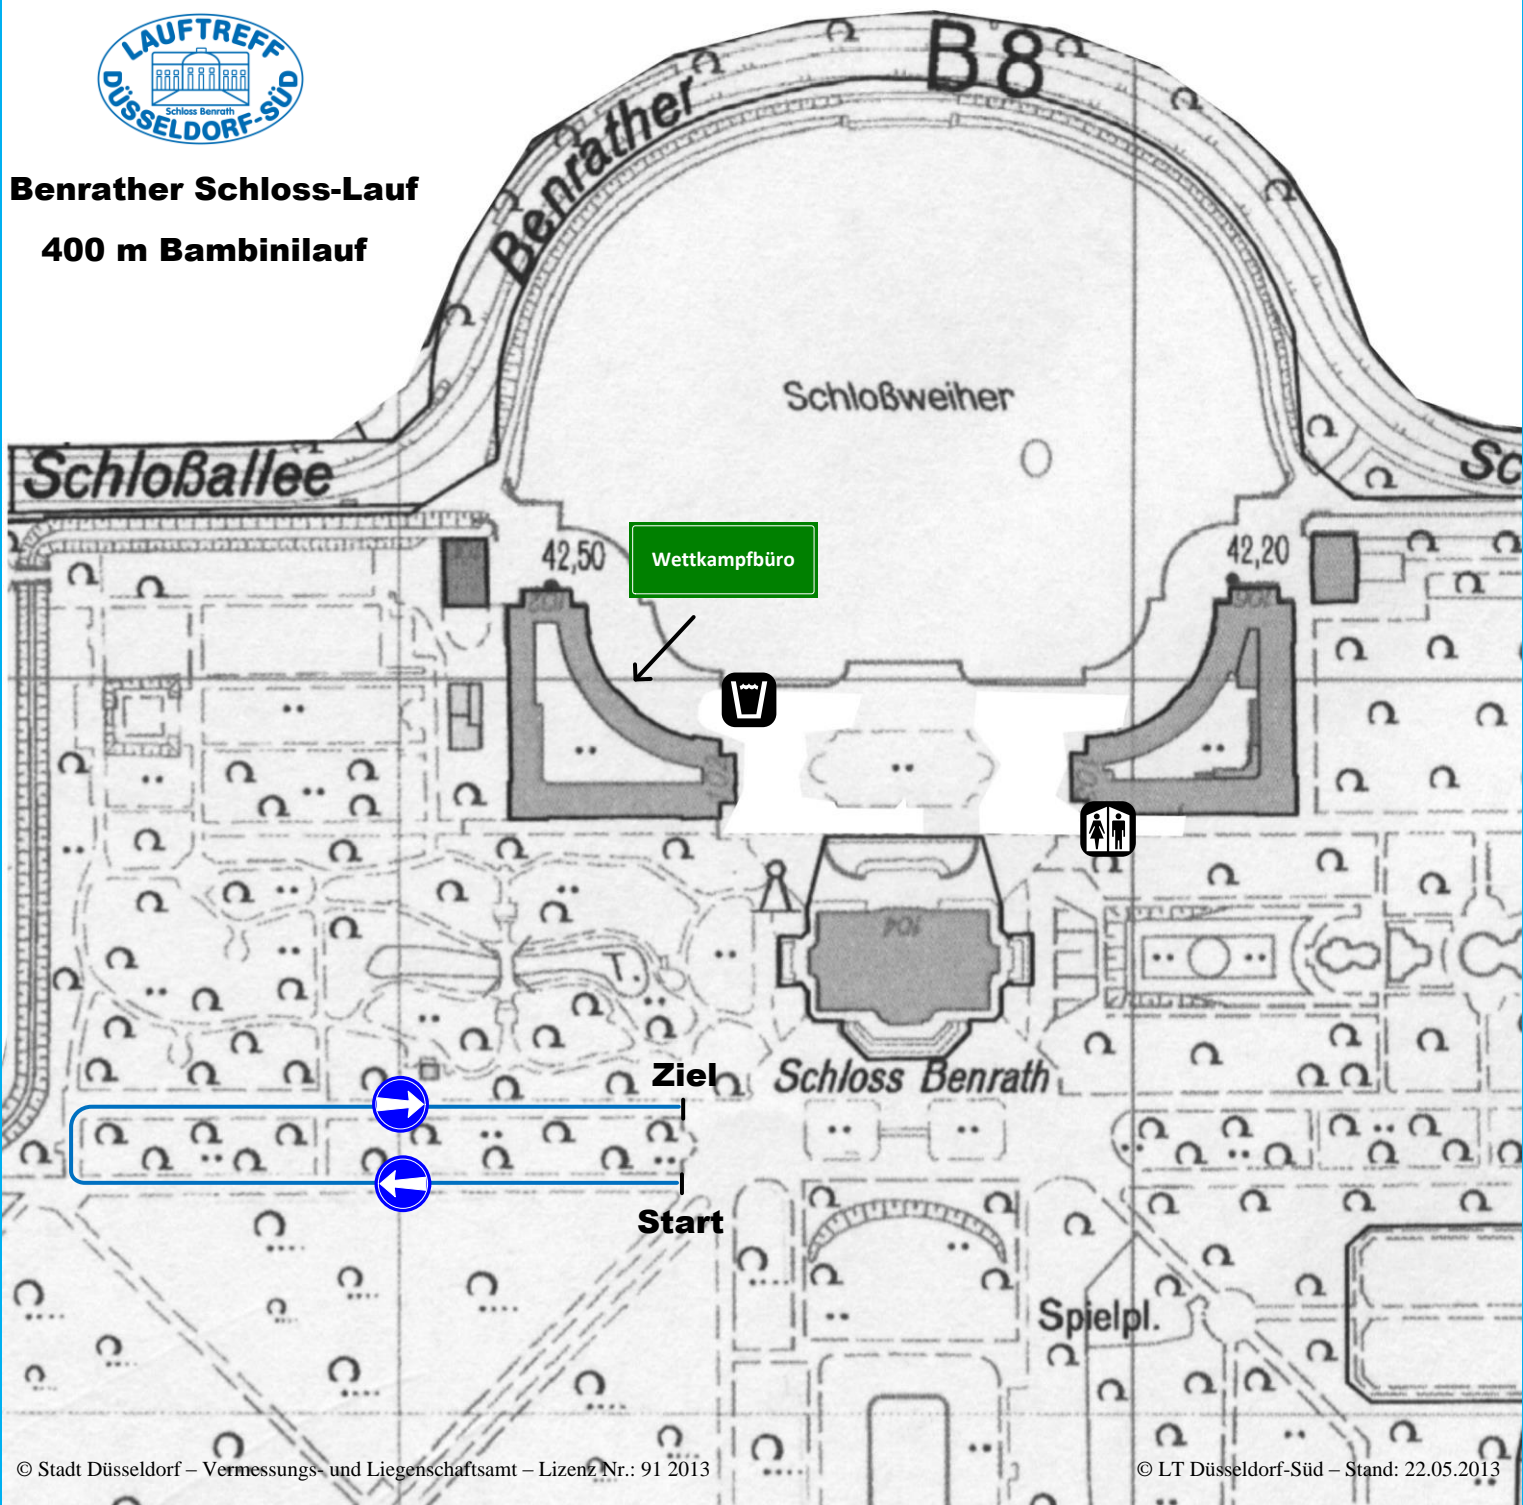

## Benrather Schloss-Lauf

5 km Jubiläumslauf  
725 Jahre Düsseldorf

**Benrather Schloss-Lauf**

**10 km Terex Lauf  
(2 Runden)**

## Benrather Schloss-Lauf

400 m Bambinilauf