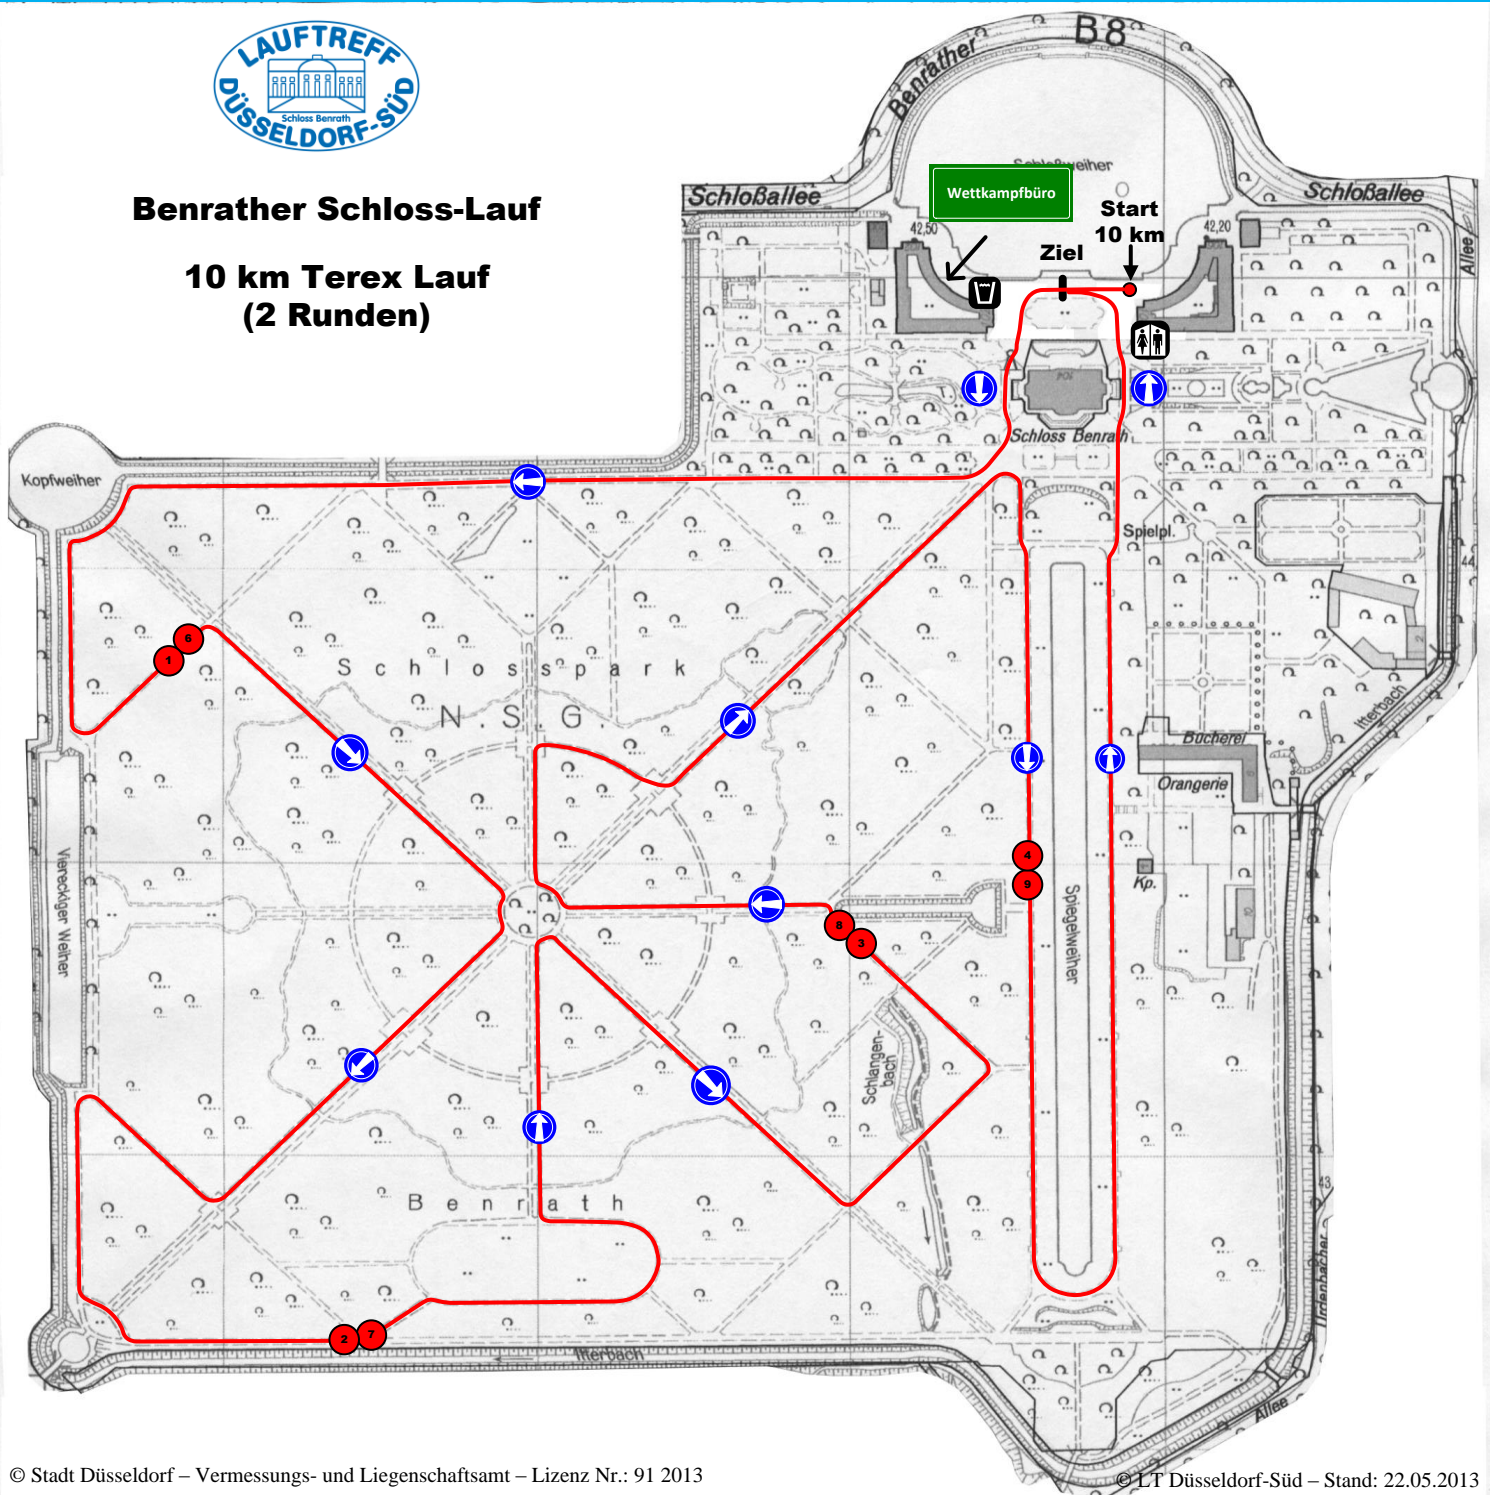

## Benrather Schloss-Lauf

5 km Jubiläumslauf  
725 Jahre Düsseldorf

**Benrather Schloss-Lauf**

**10 km Terex Lauf  
(2 Runden)**

## Benrather Schloss-Lauf

400 m Bambinilauf

## Benrather Schloss-Lauf

1,44 km Schülerlauf

**Benrather Schloss-Lauf**  
**Staffellauf der**  
**Grundschulklassen**  
**(3 x 990 m)**